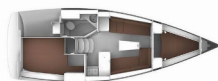

Base Yacht Marina Mandalina, Sibenik, Croazia

Yacht ID 97

Marca Del Noleggio Bavaria Yachtbau

Nome Cleopatra

Anno Di Produzione 2014

Lunghezza 33 Ft

Cabine 2

Posti Letto 4 + 2

Persone Max 6

WC 1

ATTREZZATURE DI COPERTA: Anchor linea, Anchor swivel, Ancora con catena, Ancora principale, Ausiliari di ancoraggio (Riserva di ancoraggio, ancora di rispetto), Barca gancio (mezzomarinai), Black ball, Black conus, Canna d'acqua, Cime di ormeggio, Dinghy pompa (pompa aria), Doccetta esterna, Girante, Gomena, Oil filter, Panchetta, Parabordi, Paraspruzzi, Passerella, Piattaforma da bagno, Repair box for dinghy, Riflettore (Faro), Round fender, Secchio di plastica, Springleine, Tanica per gasolio, Tanica per l'acqua, Teak deck, Tendalino, Tender, Varricello Salpancore

COMFORT: Biancheria da letto, Coperte

CUCINA: Acqua calda, Bombole del gas, Frigorifero, Utensili da cucina

ELETTRAUTO YACHT: Carica batterie, Prolunga per corrente 220 V, Riscaldamento

INTERIOR: Barometro, Doccia interno, Orologio

L'INTRATTENIMENTO: Casse in pozzetto, Radio

NAVIGAZIONE: Attrezzatura di navigazione, Autopilota, Binocolo, Carte nautiche e nautica guida, Elica di prua, GPS plotter cartografico - Pozzetto, Harbour guides, Log, Velocità, Profondità - ecoscandaglio, Riflettore radar, Windex

SICUREZZA: Distress flare scatola, Estintore, Giubbotti di salvataggio, Horseshoe lifebuoy (salvagenti a ferro di cavallo), Imbracatura di sicurezza (cinture di sicurezza), Kit di pronto soccorso (farmacia), Lampada, Nebbia corno, Radio VHF, Set di attrezzi, Tronchese