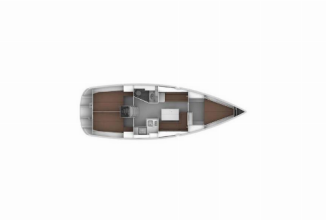

Base Yacht	Marina Tehnomont Veruda, Pula, Croazia
Yacht ID	96
Marca Del Noleggio	Bavaria Yachtbau
Nome	Wilma
Anno Di Produzione	2012
Lunghezza	37 Ft
Cabine	3
Posti Letto	6 + 1
Persone Max	8
WC	1

ATTREZZATURE DI COPERTA: Anchor linea, Anchor swivel, Ancora principale, Ausiliari di ancoraggio (Riserva di ancoraggio, ancora di rispetto), Barca gancio (mezzomarinaio), Black ball, Black conus, Canna d'acqua, Cime di ormeggio, Dinghy pompa (pompa aria), Doccetta esterna, Impeller, V-belt, oilfilter, Panchetta, Parabordi, Paraspruzzi, Passerella, Piattaforma da bagno, Repair box for dinghy, Riflettore (Faro), Round fender, Secchio di plastica, Springleine, Tanica per gasolio, Tanica per l'acqua, Tavolo esterno con la luce, Teak pozzetto, Tendalino, Tender, Varricello Salpancore

COMFORT: Biancheria da letto, Cuscini per pozzetto

CUCINA: Acqua calda, Bombole del gas, Forno a microonde, Frigorifero, Utensili da cucina

ELETTRAUTO YACHT: Carica batterie, Inverter, Pannelli solari, Prolunga per corrente 220 V, Riscaldamento

INTERIOR: Barometro, Doccia interno, Orologio

L'INTRATTENIMENTO: Casse in pozzetto, Radio, Wi-Fi Internet

NAVIGAZIONE: Attrezzatura di navigazione, Autopilota, Bretonplotter, Carte nautiche e nautica guida, Elica di prua, GPS, GPS plotter cartografico - Pozzetto, Harbour guides, Logge/Lot/Speed/Wind, Riflettore radar, Spyglass, spyglass with bearing compass, Tridata, Windex

SICUREZZA: Estintore, Giubbotti di salvataggio, Imbracatura di sicurezza (cinture di sicurezza), Kit di pronto soccorso (farmacia), Lampada, Nebbia corno, Radio VHF, Rettunginsel, Salvagente + Lampeggiante, Segnali di soccorso, Set di attrezzi, Tronchese

VELE: Gennaker-device