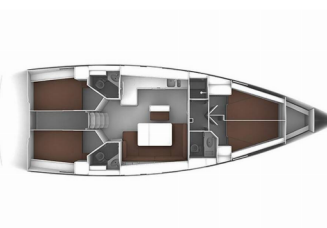

BAVARIA CRUISER 46

Eveline (2014)

Noa Yachting • Kralja Zvonimira 56 • 21000 Solin • Croazia

Telefono: +385 99 4256 300

E-mail: booking@noa-yachting.com

Web: www.noa-yachting.com

Base Yacht	Marina Kornati, Biograd, Croazia
Yacht ID	93
Marca Del Noleggio	Bavaria Yachtbau
Nome	Eveline
Anno Di Produzione	2014
Lunghezza	47 Ft
Cabine	4
Posti Letto	8 + 1
Persone Max	10
WC	3