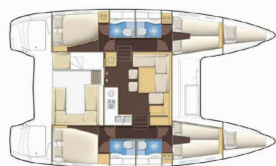

LAGOON 400 S2

Shyva (2015)

Noa Yachting • Kralja Zvonimira 56 • 21000 Solin • Croazia

Telefono: +385 99 4256 300

E-mail: booking@noa-yachting.com

Web: www.noa-yachting.com

Base Yacht	Lefkas, D-Marin, Grecia
Yacht ID	838
Marca Del Noleggio	Lagoon-Bénéteau
Nome	Shyva
Anno Di Produzione	2015
Lunghezza	39 Ft
Cabine	4 + 2
Posti Letto	8 + 2
Persone Max	12
WC	4