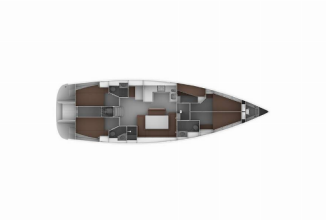

Base Yacht	Marina Hramina, Murter, Croazia
Yacht ID	82
Marca Del Noleggio	Bavaria Yachtbau
Nome	Godspeed
Anno Di Produzione	2013
Lunghezza	51 Ft
Cabine	5
Posti Letto	10 + 1
Persone Max	12
WC	3

ATTREZZATURE DI COPERTA: Anchor linea, Anchor swivel, Ancora principale, Ausiliari di ancoraggio (Riserva di ancoraggio, ancora di rispetto), Barca gancio (mezzomarinaio), Black ball, Black conus, Canna d'acqua, Cime di ormeggio, Dinghy pompa (pompa aria), Doccetta esterna, Girante, Gomena, Panchetta, Parabordi, Paraspruzzi, Passerella, Piattaforma da bagno, Repair box for dinghy, Riflettore (Faro), Round fender, Secchio di plastica, Springleine, Tanica per gasolio, Tanica per l'acqua, Tavolo esterno con la luce, Teak deck, Teak pozzetto, Tendalino, Tender, Varricello Salpancore

COMFORT: Biancheria da letto, Cuscini per pozzetto

CUCINA: Acqua calda, Bombole del gas, Frigorifero, Utensili da cucina

ELETTRAUTO YACHT: Carica batterie, Generatore, Inverter, Pannelli solari, Prolunga per corrente 220 V, Riscaldamento

INTERIOR: Barometro, Doccia interno, Orologio, WC elettrici

L'INTRATTENIMENTO: Casse in pozzetto, Radio

NAVIGAZIONE: Attrezzatura di navigazione, Autopilota, Binoculars with integrated compass, Carte nautiche e nautica guida, Elica di prua, GPS plotter cartografico - Pozzetto, Harbour guides, Logge/Lot/Speed/Wind, Radar, Riflettore radar, spyglass with bearing compass, Volanti composito, Windex

SICUREZZA: Estintore, Giubbotti di salvataggio, Imbracatura di sicurezza (cinture di sicurezza), Kit di pronto soccorso (farmacia), Lampada, Nebbia corno, Radio VHF, Rettungsinsel, Salvagente + Lampeggiante, Segnali di soccorso, Set di attrezzi, Tronchese

VELE: Gennaker-device, Regata vele