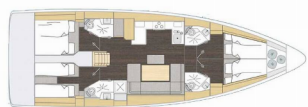

Base Yacht Golfo Aranci Marina
Dell'Isola, Italia

Yacht ID 804

Marca Del Noleggio Bavaria Yachtbau

Nome Sealark

Anno Di Produzione 2026

Lunghezza 48 Ft

Cabine 4

Posti Letto 8 + 1

Persone Max 9

WC 4

ATTREZZATURE DI COPERTA: Anchor linea, Ancora principale, Ausiliari di ancoraggio (Riserva di ancoraggio, ancora di rispetto), Barca gancio (mezzomarinaio), Black ball, Black conus, Canna d'acqua, Cime di ormeggio, Davit, Dinghy pompa (pompa aria), Doccetta esterna, Gomena, Impeller, V-belt, oilfilter, Panchetta, Parabordi, Paraspruzzi, Passerella, Piattaforma da bagno, Riflettore (Faro), Round fender, Secchio di plastica, Springleine, Tanica per gasolio, Tanica per l'acqua, Teak pozzetto, Telecomando per verricello salpancora con contimetri al timone, Tendalino, Tender, Varricello Salpancore

COMFORT: Cuscini per pozzetto, Cuscini prendisole per la tuga

CUCINA: Bombole del gas, Frigorifero, Lavastoviglie, Utensili da cucina

ELETTRAUTO YACHT: Aria condizionata, Batteria, Carica batterie, Generatore, Inverter, Pannelli solari, Prolunga per corrente 220 V, Riscaldamento

INTERIOR: Barometro, Lowerable salon table, Orologio, WC elettrici

L'INTRATTENIMENTO: Casse in pozzetto, Radio

NAVIGAZIONE: 3 pale pieghevoli, AIS, Attrezzatura di navigazione, Autopilota, Bretonplotter, Bussola da rilevamento, Carte nautiche e nautica guida, Elica di prua, GPS chart plotter, GPS plotter cartografico - Pozzetto, Harbour guides, Logge/Lot/Speed/Wind, Riflettore radar, Spyglass, Windex

SICUREZZA: Estintore, Giubbotti di salvataggio, Kit di pronto soccorso (farmacia), Lampada, Nebbia corno, Radio VHF, Rettungsinsel, Salvagente + Lampeggiante, Segnali di soccorso, Set di attrezzi, Tronchese

VELE: Winch elettrico