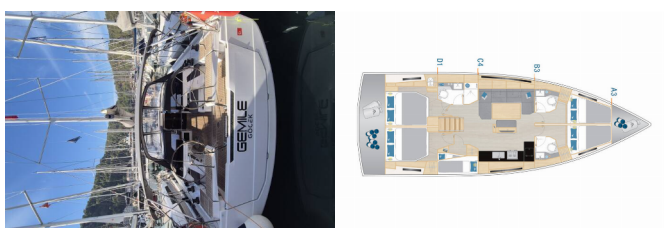

HANSE 460

Gemile (2024)

Noa Yachting • Kralja Zvonimira 56 • 21000 Solin • Croazia

Telefono: +385 99 4256 300

E-mail: booking@noa-yachting.com

Web: www.noa-yachting.com

Base Yacht	Göcek/D-Marin, Turchia
Yacht ID	781
Marca Del Noleggio	Hanse Yachts
Nome	Gemile
Anno Di Produzione	2024
Lunghezza	48 Ft
Cabine	5
Posti Letto	10
Persone Max	10
WC	3