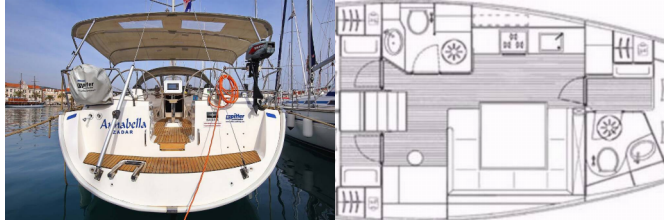

Base Yacht Murter, ACI Marina Jezera, Croazia

Yacht ID 76

Marca Del Noleggio Bavaria Yachtbau

Nome Annabella

Anno Di Produzione 2010

Lunghezza 43 Ft

Cabine 3

Posti Letto 6 + 1

Persone Max 8

WC 2

ATTREZZATURE DI COPERTA: Anchor linea, Anchor swivel, Ancora principale, Ausiliari di ancoraggio (Riserva di ancoraggio, ancora di rispetto), Barca gancio (mezzomarinaio), Black ball, Black conus, Canna d'acqua, Cime di ormeggio, Davit, Dinghy pompa (pompa aria), Doccetta esterna, Gomena, Impeller, V-belt, oilfilter, Panchetta, Parabordi, Paraspruzzi, Passerella, Piattaforma da bagno, Repair box for dinghy, Riflettore (Faro), Round fender, Secchio di plastica, Springleine, Tanica per gasolio, Tanica per l'acqua, Tavolo esterno con la luce, Tavolo pozzetto, Teak pozzetto, Telecomando per verricello salpancora con contimetri al timone, Tendalino, Tender, Varricello Salpancore

COMFORT: Biancheria da letto, Cuscini da salone, Cuscini per pozzetto, Materassi

CUCINA: Acqua calda, Bombe del gas, Frigorifero, Ice box, Utensili da cucina

ELETTRAUTO YACHT: Carica batterie, Inverter, Pannelli solari, Prolunga per corrente 220 V, Riscaldamento, USB sockets

INTERIOR: Barometro, Doccia interno, Orologio

L'INTRATTENIMENTO: Casse in pozzetto, Radio, Underwater lights

NAVIGAZIONE: Attrezzatura di navigazione, Autopilota, Bretonplotter, Bussola da rilevamento, Carte nautiche e nautica guida, Elica di prua, GPS, GPS plotter cartografico - Pozzetto, Harbour guides, Logge/Lot/Speed/Wind, Navtex, Riflettore radar, Spyglass, spyglass with bearing compass, Tridata, Volanti composito, Windex

SICUREZZA: EPIRB-Distress radio beacons, Estintore, Giubbotti di salvataggio, Imbracatura di sicurezza (cinture di sicurezza), Kit di pronto soccorso (farmacia), Lampada, Nebbia corno, Radio VHF, Rettungsinsel, Salvagente + Lampeggiante, Segnali di soccorso, Set di attrezzi, Tronchese, Zattera di salvataggio