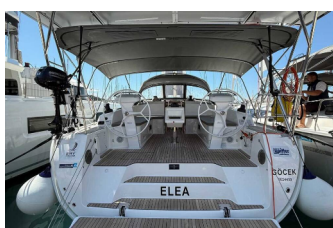

# BAVARIA CRUISER 46 STYLE

Elea (2025)

Noa Yachting • Kralja Zvonimira 56 • 21000 Solin • Croazia

Telefono: +385 99 4256 300

E-mail: [booking@noa-yachting.com](mailto:booking@noa-yachting.com)

Web: [www.noa-yachting.com](http://www.noa-yachting.com)

Base Yacht	Göcek, Turchia
Yacht ID	738
Marca Del Noleggio	Bavaria Yachtbau
Nome	Elea
Anno Di Produzione	2025
Lunghezza	47 Ft
Cabine	3
Posti Letto	6
Persone Max	6
WC	3

**ATTREZZATURE DI COPERTA:** Anchor swivel, Ancora principale, Artiglio di ancoraggio, Ausiliari di ancoraggio (Riserva di ancoraggio, ancora di rispetto), Barca gancio (mezzomarinaio), Black ball, Black conus, Canna d'acqua, Cime di ormeggio, Davit, Doccetta esterna, Panchetta, Parabordi, Paraspruzzi, Passerella, Springleine, Tavolo pozzetto, Teak pozzetto, Tendalino, Tender, Varricello Salpancore

**INTERIOR:** Barometro, Lowerable salon table, Orologio, WC elettrici

**L'INTRATTENIMENTO:** Casse in pozzetto, Radio

**NAVIGAZIONE:** Attrezzatura di navigazione, Autopilota, Carte nautiche e nautica guida, Elica di prua, GPS plotter cartografico - Pozzetto, Logge/Lot/Speed/Wind, Riflettore radar, Spyglass, Volanti composito, Windex