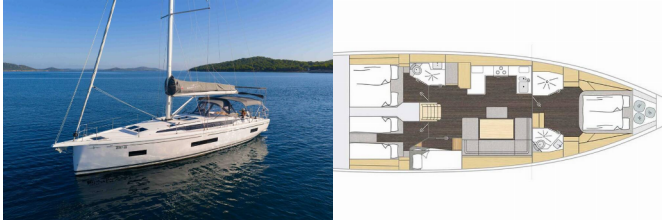

Base Yacht Marina Mandalina, Sibenik, Croazia

Yacht ID 695

Marca Del Noleggio Bavaria Yachtbau

Nome Sofia

Anno Di Produzione 2025

Lunghezza 48 Ft

Cabine 4

Posti Letto 8 + 1

Persone Max 9

WC 2

ATTREZZATURE DI COPERTA: Anchor linea, Anchor swivel,

Ancora principale, Ausiliari di ancoraggio (Riserva di ancoraggio, ancora di rispetto), Barca gancio (mezzomarinaio), Black ball, Black conus, Canna d'acqua, Cime di ormeggio, Dinghy pompa (pompa aria), Doccetta esterna, Gomena, Impeller, V-belt, oilfilter, Panchetta, Parabordi, Paraspruzzi, Passerella, Repair box for dinghy, Riflettore (Faro), Round fender, Secchio di plastica, Springleine, Tanica per gasolio, Tanica per l'acqua, Tavolo pozzetto, Teak pozzetto, Tendalino, Tender, Varricello Salpancore

COMFORT: Cuscini per pozzetto

CUCINA: Acqua calda, Bombole del gas, Frigorifero, Utensili da cucina

ELETTRAUTO YACHT: Batteria, Carica batterie, Inverter, Pannelli solari, Prolunga per corrente 220 V, Riscaldamento, USB sockets

INTERIOR: Barometro, Orologio, WC elettrici

L'INTRATTENIMENTO: Casse in pozzetto, Radio

NAVIGAZIONE: Attrezzatura di navigazione, Autopilota, Bretonplotter, Bussola da rilevamento, Carte nautiche e nautica guida, Elica di prua, GPS plotter cartografico - Pozzetto, Harbour guides, Logge/Lot/Speed/Wind, Parallel ruler, Riflettore radar, spyglass with bearing compass, Windex

SICUREZZA: Estintore, Giubbotti di salvataggio, Imbracatura di sicurezza (cinture di sicurezza), Kit di pronto soccorso (farmacia), Lampada, Nebbia corno, Radio VHF, Rettungsinsel, Salvagente + Lampeggiante, Segnali di soccorso, Set di attrezzi, Tronchese

VELE: Lazy bag, Lazy jacks