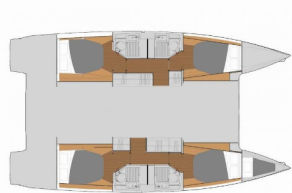

Base Yacht Trogir, Marina Trogir (ex.SCT),
Croazia

Yacht ID 692

Marca Del Noleggio Fountaine Pajot

Nome Elizabeth

Anno Di Produzione 2025

Lunghezza 41 Ft

Cabine 4 + 1

Posti Letto 8 + 2 + 1

Persone Max 11

WC 4

ATTREZZATURE DI COPERTA: Anchor linea, Anchor swivel, Ancora principale, Ausiliari di ancoraggio (Riserva di ancoraggio, ancora di rispetto), Barca gancio (mezzomarinaio), Black ball, Black conus, Canna d'acqua, Cime di ormeggio, Cockpit grill, Dinghy pompa (pompa aria), Doccetta esterna, Gomena, Impeller, V-belt, oilfilter, Panchetta, Parabordi, Paraspruzzi, Passerella, Pozzetto tenda piena, Riflettore (Faro), Round fender, Secchio di plastica, Springleine, Tanica per gasolio, Tanica per l'acqua, Tavolo pozzetto, Teak pozzetto, Tendalino, Tender, Varricello Salpancore

COMFORT: Cuscini per pozzetto, Cuscini prendisole per la tuga

CUCINA: Acqua calda, Bombe del gas, Frigorifero, Utensili da cucina

ELETTRAUTO YACHT: Batteria, Carica batterie, Inverter, Pannelli solari, Prolunga per corrente 220 V, Riscaldamento

INTERIOR: Barometro, Lowerable salon table, Orologio, WC elettrici

L'INTRATTENIMENTO: Casse in pozzetto, Radio

NAVIGAZIONE: Attrezzatura di navigazione, Autopilota, Carte nautiche e nautica guida, GPS plotter cartografico - Pozzetto, Harbour guides, Logge/Lot/Speed/Wind, Riflettore radar, spyglass with bearing compass, Windex

SICUREZZA: Estintore, Giubbotti di salvataggio, Imbracatura di sicurezza (cinture di sicurezza), Kit di pronto soccorso (farmacia), Lampada, Nebbia corno, Radio VHF, Rettunginsel, Salvagente + Lampeggiante, Segnali di soccorso, Set di attrezzi, Tronchese

VELE: Lazy bag, Lazy jacks