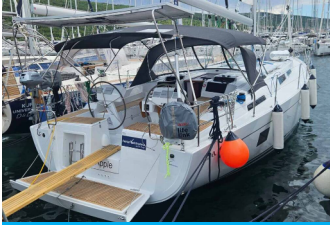

HANSE 458

Apple (2025)

Noa Yachting • Kralja Zvonimira 56 • 21000 Solin • Croazia

Telefono: [+385 99 4256 300](tel:+385994256300)

E-mail: booking@noa-yachting.com

Web: www.noa-yachting.com

Base Yacht	Marina Punat, Krk, Croazia
Yacht ID	688
Marca Del Noleggio	Hanse Yachts
Nome	Apple
Anno Di Produzione	2025
Lunghezza	46 Ft
Cabine	4
Posti Letto	8 + 1
Persone Max	9
WC	2

ATTREZZATURE DI COPERTA: Anchor linea, Anchor swivel, Ancora principale, Ausiliari di ancoraggio (Riserva di ancoraggio, ancora di rispetto), Barca gancio (mezzomarinaio), Black ball, Black conus, Canna d'acqua, Cime di ormeggio, Dinghy pompa (pompa aria), Doccetta esterna, Impeller, V-belt, oilfilter, Panchetta, Parabordi, Paraspruzzi, Passerella, Repair box for dinghy, Riflettore (Faro), Round fender, Secchio di plastica, Tanica per gasolio, Tanica per l'acqua, Tavolo esterno con la luce, Tendalino, Tender, Varricello Salpancore

INTERIOR: Barometro, Orologio, WC elettrici

L'INTRATTENIMENTO: Casse in pozzetto, Radio

NAVIGAZIONE: Attrezzatura di navigazione, Autopilota, Bussola da rilevamento, Carte nautiche e nautica guida, Elica di prua, GPS plotter cartografico - Pozzetto, Harbour guides, Logge/Lot/Speed/Wind, Parallel ruler, Riflettore radar, Spyglass, Tridata, Windex