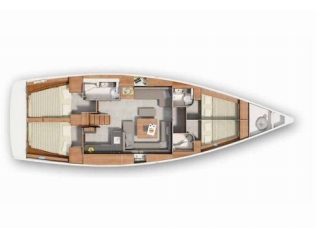

Noa Yachting • Kralja Zvonimira 56 • 21000 Solin • Croazia

Telefono: +385 99 4256 300

E-mail: booking@noa-yachting.com

Web: www.noa-yachting.com