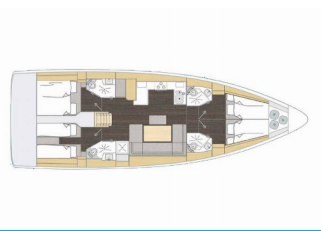

Base Yacht	Lefkas, D-Marin, Grecia
Yacht ID	671
Marca Del Noleggio	Bavaria Yachtbau
Nome	Penelope
Anno Di Produzione	2025
Lunghezza	48 Ft
Cabine	4
Posti Letto	8 + 1
Persone Max	9
WC	4

**ATTREZZATURE DI COPERTA:** Anchor linea, Anchor swivel, Ancora principale, Artiglio di ancoraggio, Ausiliari di ancoraggio (Riserva di ancoraggio, ancora di rispetto), Barca gancio (mezzomarinaio), Black ball, Black conus, Canna d'acqua, Cime di ormeggio, Cockpit grill, Dinghy pompa (pompa aria), Doccetta esterna, Gomena, Impeller, V-belt, oilfilter, Panchetta, Parabordi, Paraspruzzi, Passerella, Repair box for dinghy, Riflettore (Faro), Round fender, Springleine, Tanica per gasolio, Tanica per l'acqua, Tavolo pozzetto, Teak pozzetto, Tendalino, Tender, Varricello Salpancore