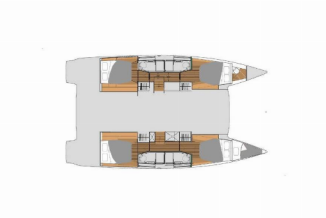

Base Yacht	Trogir, Marina Trogir (ex.SCT), Croazia
Yacht ID	665
Marca Del Noleggio	Fountaine Pajot
Nome	Diadem
Anno Di Produzione	2025
Lunghezza	44 Ft
Cabine	4 + 1
Posti Letto	8 + 2 + 1
Persone Max	11
WC	4 + 1

ATTREZZATURE DI COPERTA: Anchor linea, Anchor swivel, Ancora principale, Ausiliari di ancoraggio (Riserva di ancoraggio, ancora di rispetto), Barca gancio (mezzomarinaio), Black ball, Black conus, Canna d'acqua, Cime di ormeggio, Davit, Dinghy pompa (pompa aria), Doccetta esterna, Gomena, Impeller, V-belt, oilfilter, Panchetta, Parabordi, Paraspruzzi, Passerella, Repair box for dinghy, Riflettore (Faro), Round fender, Secchio di plastica, Springline, Tanica per gasolio, Tanica per l'acqua, Tavolo pozzetto, Teak pozzetto, Tendalino, Tender, Varricello Salpancore

COMFORT: Cuscini prendisole per la tuga

CUCINA: Acqua calda, Bombole del gas, Frigorifero, Utensili da cucina

ELETTRAUTO YACHT: Aria condizionata, Batteria, Carica batterie, Generatore, Gruppo di continuità, Inverter, Pannelli solari, Prolunga per corrente 220 V, Riscaldamento, USB sockets

INTERIOR: Barometro, Electric fans in cabins, Lowerable salon table, Orologio

L'INTRATTENIMENTO: Casse in pozzetto, Radio

NAVIGAZIONE: AIS, Attrezzatura di navigazione, Autopilota, Bretonplotter, Carte nautiche e nautica guida, GPS plotter cartografico - Pozzetto, Harbour guides, Logge/Lot/Speed/Wind, Parallel ruler, Riflettore radar, Windex

SICUREZZA: Estintore, Giubbotti di salvataggio, Imbracatura di sicurezza (cinture di sicurezza), Kit di pronto soccorso (farmacia), Lampada, Nebbia corno, Radio VHF, Rettunginsel, Salvagente + Lampeggiante, Segnali di soccorso, Set di attrezzi, Tronchese

VELE: Lazy bag, Lazy jacks, Winch elettrico