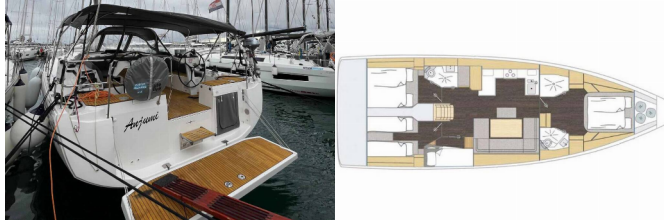

Web: [www.noa-yachting.com](http://www.noa-yachting.com)

---

<b>Base Yacht</b>	Marina Kornati, Biograd, Croazia
<b>Yacht ID</b>	661
<b>Marca Del Noleggio</b>	Bavaria Yachtbau
<b>Nome</b>	Anjumi
<b>Anno Di Produzione</b>	2025
<b>Lunghezza</b>	48 Ft
<b>Cabine</b>	4
<b>Posti Letto</b>	8 + 2
<b>Persone Max</b>	10
<b>WC</b>	2