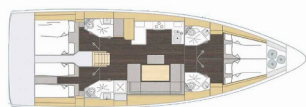

Base Yacht Marina Kornati, Biograd, Croazia

Yacht ID 575

Marca Del Noleggio Bavaria Yachtbau

Nome Delizia

Anno Di Produzione 2023

Lunghezza 48 Ft

Cabine 4

Posti Letto 8 + 1

Persone Max 9

WC 4

ATTREZZATURE DI COPERTA: Anchor linea, Anchor swivel, Ancora principale, Ausiliari di ancoraggio (Riserva di ancoraggio, ancora di rispetto), Barca gancio (mezzomarinaio), Black ball, Black conus, Canna d'acqua, Cime di ormeggio, Cockpit grill, Davit, Dinghy pompa (pompa aria), Doccetta esterna, Gomena, Impeller, V-belt, oilfilter, Panchetta, Parabordi, Paraspruzzi, Passerella, Repair box for dinghy, Riflettore (Faro), Round fender, Secchio di plastica, Springline, Tanica per gasolio, Tanica per l'acqua, Tavolo pozzetto, Teak deck, Teak pozzetto, Tendalino, Tender, Varricello Salpancore

COMFORT: Cuscini per pozzetto, Start Kit Total

CUCINA: Acqua calda, Bombole del gas, Forno a microonde, Frigorifero, Lavastoviglie, Utensili da cucina

ELETTRAUTO YACHT: Batteria, Carica batterie, Generatore, Inverter, Pannelli solari, Prolunga per corrente 220 V, Riscaldamento, USB sockets

INTERIOR: Barometro, Lowerable salon table, Orologio, WC elettrici

L'INTRATTENIMENTO: Casse in pozzetto, Radio

NAVIGAZIONE: 3 pale pieghevoli, AIS class B transponder, Attrezzatura di navigazione, Autopilota, Bretonplotter, Carte nautiche e nautica guida, Elica di prua, GPS plotter cartografico - Pozzetto, Harbour guides, Logge/Lot/Speed/Wind, Parallel ruler, spyglass with bearing compass, Windex

SICUREZZA: Estintore, Giubbotti di salvataggio, Imbracatura di sicurezza (cinture di sicurezza), Kit di pronto soccorso (farmacia), Lampada, Nebbia corno, Radio VHF, Rettungsinsel, Salvagente + Lampeggiante, Segnali di soccorso, Set di attrezzi, Tronchese

VELE: Gennaker-device, Winch elettrico