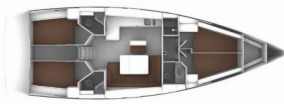

Base Yacht	Elba, Portoferraio, Italia
Yacht ID	552
Marca Del Noleggio	Bavaria Yachtbau
Nome	Amarone
Anno Di Produzione	2024
Lunghezza	47 Ft
Cabine	4
Posti Letto	8 + 1
Persone Max	9
WC	3

ATTREZZATURE DI COPERTA: Anchor linea, Anchor swivel, Ancora principale, Ausiliari di ancoraggio (Riserva di ancoraggio, ancora di rispetto), Barca gancio (mezzomarinaio), Black ball, Black conus, Canna d'acqua, Cime di ormeggio, Dinghy pompa (pompa aria), Doccetta esterna, Gomena, Impeller, V-belt, oilfilter, Panchetta, Parabordi, Paraspruzzi, Passerella, Repair box for dinghy, Riflettore (Faro), Round fender, Secchio di plastica, Springleine, Tanica per l'acqua, Tavolo pozzetto, Teak pozzetto, Tendalino, Tender, Varricello Salpancore

COMFORT: Cuscini per pozzetto

CUCINA: Acqua calda, Bombe del gas, Frigorifero, Utensili da cucina

ELETTRAUTO YACHT: Carica batterie, Gruppo di continuità, Prolunga per corrente 220 V, USB sockets

INTERIOR: Barometro, Orologio, WC elettrici

L'INTRATTENIMENTO: Casse in pozzetto, Radio

NAVIGAZIONE: Attrezzatura di navigazione, Autopilota, Bussola da rilevamento, Carte nautiche e nautica guida, Elica di prua, GPS plotter cartografico - Pozzetto, Harbour guides, Logge/Lot/Speed/Wind, Parallel ruler, Riflettore radar, Spyglass, Windex

SICUREZZA: Estintore, Giubbotti di salvataggio, Imbracatura di sicurezza (cinture di sicurezza), Kit di pronto soccorso (farmacia), Lampada, Lifelines, Nebbia corno, Radio VHF, Rettungsinsel, Salvagente + Lampeggiante, Segnali di soccorso, Set di attrezzi, Tronchese

VELE: Gennaker-device