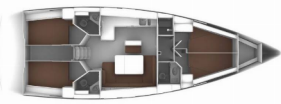

Base Yacht	Corfu, Gouvia Marina, Grecia
Yacht ID	551
Marca Del Noleggio	Bavaria Yachtbau
Nome	Delphina
Anno Di Produzione	2024
Lunghezza	47 Ft
Cabine	4
Posti Letto	8 + 1
Persone Max	9
WC	3

ATTREZZATURE DI COPERTA: Anchor linea, Anchor swivel, Ancora principale, Ausiliari di ancoraggio (Riserva di ancoraggio, ancora di rispetto), Barca gancio (mezzomarinaio), Black ball, Black conus, Canna d'acqua, Cime di ormeggio, Dinghy pompa (pompa aria), Doccetta esterna, Gomena, Impeller, V-belt, oilfilter, Panchetta, Parabordi, Paraspruzzi, Passerella, Repair box for dinghy, Riflettore (Faro), Round fender, Secchio di plastica, Springleine, Tanica per l'acqua, Tavolo pozzetto, Teak pozzetto, Tendalino, Tender, Varricello Salpancore

COMFORT: Cuscini per pozzetto

CUCINA: Acqua calda, Bombe del gas, Frigorifero, Utensili da cucina

ELETTRAUTO YACHT: Carica batterie, Gruppo di continuità, Inverter, Pannelli solari, Prolunga per corrente 220 V, USB sockets

INTERIOR: Barometro, Orologio, WC elettrici

L'INTRATTENIMENTO: Casse in pozzetto, Radio

NAVIGAZIONE: Attrezzatura di navigazione, Autopilota, Carte nautiche e nautica guida, Elica di prua, GPS plotter cartografico - Pozzetto, Harbour guides, Logge/Lot/Speed/Wind, Parallel ruler, Riflettore radar, Spyglass, Windex

SICUREZZA: Estintore, Giubbotti di salvataggio, Imbracatura di sicurezza (cinture di sicurezza), Kit di pronto soccorso (farmacia), Lampada, Nebbia corno, Radio VHF, Salvagente + Lampeggiante, Segnali di soccorso, Set di attrezzi, Tronchese

VELE: Gennaker-device