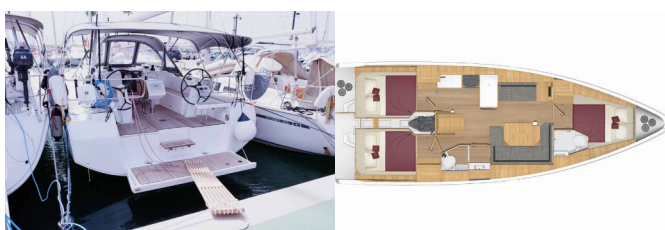

BAVARIA C38

Alesia (2024)

Noa Yachting • Kralja Zvonimira 56 • 21000 Solin • Croazia

Telefono: +385 99 4256 300

E-mail: booking@noa-yachting.com

Web: www.noa-yachting.com

Base Yacht	Palma De Mallorca, Real Club Nautico, Spagna
Yacht ID	547
Marca Del Noleggio	Bavaria Yachtbau
Nome	Alesia
Anno Di Produzione	2024
Lunghezza	37 Ft
Cabine	3
Posti Letto	6 + 1
Persone Max	7
WC	2

ATTREZZATURE DI COPERTA: Ancora principale, Ausiliari di ancoraggio (Riserva di ancoraggio, ancora di rispetto), Barca gancio (mezzomarinaio), Black ball, Black conus, Canna d'acqua, Cime di ormeggio, Dinghy pompa (pompa aria), Doccetta esterna, Impeller, V-belt, oilfilter, Panchetta, Parabordi, Paraspruzzi, Passerella, Repair box for dinghy, Riflettore (Faro), Round fender, Tavolo pozzetto, Teak pozzetto, Tendalino, Tender, Varricello Salpancore

INTERIOR: WC elettrici

L'INTRATTENIMENTO: Casse in pozzetto, Radio

NAVIGAZIONE: 3 pale pieghevoli, Attrezzatura di navigazione, Autopilota, Carte nautiche e nautica guida, Elica di prua, GPS plotter cartografico - Pozzetto, Harbour guides, Logge/Lot/Speed/Wind, Riflettore radar, Spyglass, Windex