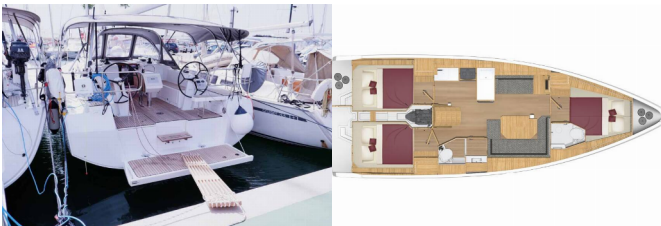

**Base Yacht** Palma De Mallorca, Real Club Nautico, Spagna

**Yacht ID** 547

**Marca Del Noleggio** Bavaria Yachtbau

**Nome** Alesia

**Anno Di Produzione** 2024

**Lunghezza** 37 Ft

**Cabine** 3

**Posti Letto** 6 + 1

**Persone Max** 7

**WC** 2

**ATTREZZATURE DI COPERTA:** Ancora principale, Artiglio di ancoraggio, Ausiliari di ancoraggio (Riserva di ancoraggio, ancora di rispetto), Barca gancio (mezzomarinaio), Black ball, Black conus, Canna d'acqua, Cime di ormeggio, Dinghy pompa (pompa aria), Doccetta esterna, Impeller, V-belt, oilfilter, Panchetta, Parabordi, Paraspruzzi, Passerella, Riflettore (Faro), Round fender, Tavolo pozzetto, Teak pozzetto, Tendalino, Tender, Varricello Salpancore

**INTERIOR:** WC elettrici

**L'INTRATTENIMENTO:** Casse in pozzetto, Radio

**NAVIGAZIONE:** 3 pale pieghevoli, Attrezzatura di navigazione, Autopilota, Carte nautiche e nautica guida, Elica di prua, GPS plotter cartografico - Pozzetto, Harbour guides, Logge/Lot/Speed/Wind, Riflettore radar, Spyglass, Windex