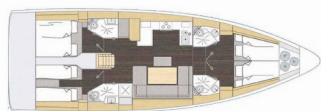

BAVARIA C46

Ara (2024)

Noa Yachting • Kralja Zvonimira 56 • 21000 Solin • Croazia

Telefono: [+385 99 4256 300](tel:+385994256300)

E-mail: booking@noa-yachting.com

Web: www.noa-yachting.com

| | |
|---------------------------|--|
| Base Yacht | Trogir, Marina Trogir (ex.SCT), Croazia |
| Yacht ID | 520 |
| Marca Del Noleggio | Bavaria Yachtbau |
| Nome | Ara |
| Anno Di Produzione | 2024 |
| Lunghezza | 48 Ft |
| Cabine | 4 |
| Posti Letto | 8 + 1 |
| Persone Max | 9 |
| WC | 4 |