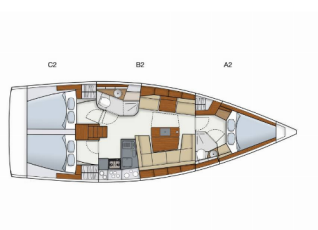

HANSE 415

Ivy (2015)

Noa Yachting • Kralja Zvonimira 56 • 21000 Solin • Croazia

Telefono: +385 99 4256 300

E-mail: booking@noa-yachting.com

Web: www.noa-yachting.com

Base Yacht	Marina Kastela, Croazia
Yacht ID	51
Marca Del Noleggio	Hanse Yachts
Nome	Ivy
Anno Di Produzione	2015
Lunghezza	41 Ft
Cabine	3
Posti Letto	6 + 2
WC	2