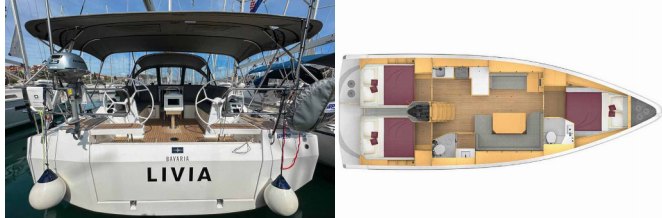

Base Yacht Marina Tehnomont Veruda,
Pula, Croazia

Yacht ID 500

Marca Del Noleggio Bavaria Yachtbau

Nome Livia

Anno Di Produzione 2024

Lunghezza 41 Ft

Cabine 3

Posti Letto 6 + 1

Persone Max 7

WC 2

ATTREZZATURE DI COPERTA: Anchor linea, Anchor swivel,

Ancora principale, Ausiliari di ancoraggio (Riserva di ancoraggio, ancora di rispetto), Barca gancio (mezzomarinaio), Black ball, Black conus, Canna d'acqua, Cime di ormeggio, Dinghy pompa (pompa aria), Doccetta esterna, Gomena, Impeller, V-belt, oilfilter, Panchetta, Parabordi, Paraspruzzi, Passerella, Repair box for dinghy, Riflettore (Faro), Round fender, Secchio di plastica, Springleine, Tanica di carburante, Tanica per l'acqua, Tavolo pozzetto, Teak pozzetto, Tendalino, Tender, Varricello Salpancore

COMFORT: Cuscini per pozzetto

CUCINA: Acqua calda, Bombe del gas, Frigorifero, Utensili da cucina

ELETTRAUTO YACHT: Aria condizionata, Batteria, Carica batterie, Gruppo di continuità, Inverter, Pannelli solari, Prolunga per corrente 220 V, Riscaldamento, USB sockets

INTERIOR: Barometro, Lowerable salon table, Orologio

L'INTRATTENIMENTO: Casse in pozzetto, Radio

NAVIGAZIONE: 3 pale pieghevoli, AIS, Attrezzatura di navigazione, Autopilota, Bretonplotter, Carte nautiche e nautica guida, Elica di prua, GPS plotter cartografico - Pozzetto, Harbour guides, Logge/Lot/Speed/Wind, Parallel ruler, Riflettore radar, spyglass with bearing compass, Volanti composito, Windex

SICUREZZA: Estintore, Giubbotti di salvataggio, Imbracatura di sicurezza (cinture di sicurezza), Kit di pronto soccorso (farmacia), Lampada, Nebbia corno, Radio VHF, Rettungsinsel, Salvagente + Lampeggiante, Segnali di soccorso, Set di attrezzi, Tronchese