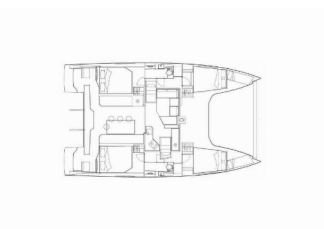

Base Yacht	Tropea, Porto Di Tropea, Italia
Yacht ID	488
Marca Del Noleggio	Nautitech Rochefort
Nome	Lullaby
Anno Di Produzione	2022
Lunghezza	39 Ft
Cabine	4 + 1
Posti Letto	8 + 2 + 1
Persone Max	11
WC	2 + 1