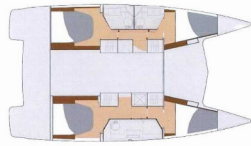

Base Yacht	Corfu, Gouvia Marina, Grecia
Yacht ID	475
Marca Del Noleggio	Fountaine Pajot
Nome	Servus
Anno Di Produzione	2017
Lunghezza	38 Ft
Cabine	4
Posti Letto	8
Persone Max	8
WC	3

ATTREZZATURE DI COPERTA: Anchor linea, Anchor swivel, Ancora principale, Ausiliari di ancoraggio (Riserva di ancoraggio, ancora di rispetto), Barca gancio (mezzomarinaio), Black ball, Black conus, Canna d'acqua, Cime di ormeggio, Davit, Dinghy pompa (pompa aria), Doccetta esterna, Impeller, V-belt, oilfilter, Panchetta, Parabordi, Paraspruzzi, Passerella, Repair box for dinghy, Round fender, Secchio di plastica, Sedie, Springleine, Tanica per gasolio, Tanica per l'acqua, Tavolo esterno con la luce, Teak pozzetto, Tendalino, Tender, Varricello Salpancore

COMFORT: Cuscini per pozzetto

CUCINA: Acqua calda, Bombole del gas, Frigorifero, Utensili da cucina

ELETTRAUTO YACHT: Batteria, Carica batterie, Inverter, Pannelli solari, Prolunga per corrente 220 V, Riscaldamento, USB sockets

INTERIOR: Barometro, Electric fans in cabins, Orologio, WC elettrici

L'INTRATTENIMENTO: Casse in pozzetto, Radio

NAVIGAZIONE: 3 pale pieghevoli, AIS, Attrezzatura di navigazione, Autopilota, Bussola da rilevamento, Carte nautiche e nautica guida, GPS, GPS plotter cartografico - Pozzetto, Harbour guides, Logge/Lot/Speed/Wind, Parallel ruler, Riflettore radar, Spyglass, Tridata, Windex

SICUREZZA: EPIRB-Distress radio beacons, Estintore, Giubbotti di salvataggio, Imbracatura di sicurezza (cinture di sicurezza), Kit di pronto soccorso (farmacia), Lampada, Nebbia corno, Radio VHF, Rettungsinsel, Salvagente + Lampeggiante, Segnali di soccorso, Set di attrezzi, Tronchese

VELE: Lazy bag, Lazy jacks, Winch elettrico