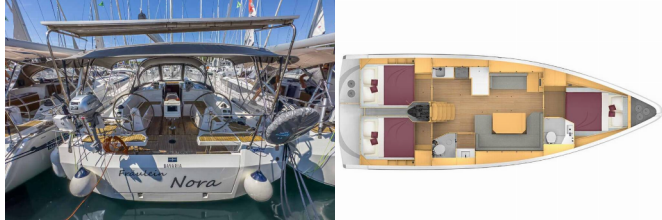

Base Yacht Marina Tehnomont Veruda,
Pula, Croazia

Yacht ID 451

Marca Del Noleggio Bavaria Yachtbau

Nome Fräulein Nora

Anno Di Produzione 2023

Lunghezza 41 Ft

Cabine 3

Posti Letto 6 + 2

Persone Max 8

WC 2

ATTREZZATURE DI COPERTA: Anchor linea, Anchor swivel, Ancora principale, Ausiliari di ancoraggio (Riserva di ancoraggio, ancora di rispetto), Barca gancio (mezzomarinaio), Black ball, Black conus, Canna d'acqua, Cime di ormeggio, Dinghy pompa (pompa aria), Doccetta esterna, Gomena, Impeller, V-belt, oilfilter, Panchetta, Parabordi, Paraspruzzi, Passerella, Repair box for dinghy, Riflettore (Faro), Round fender, Secchio di plastica, Springleine, Tanica per gasolio, Tanica per l'acqua, Tavolo pozzetto, Teak pozzetto, Tendalino, Tender, Varricello Salpancore

COMFORT: Cuscini per pozzetto

CUCINA: Acqua calda, Bombole del gas, Frigorifero, Utensili da cucina

ELETTRAUTO YACHT: Carica batterie, Inverter, Pannelli solari, Prolunga per corrente 220 V, Riscaldamento

INTERIOR: Barometro, Lowerable salon table, Orologio

L'INTRATTENIMENTO: Casse in pozzetto, Radio

NAVIGAZIONE: Attrezzatura di navigazione, Autopilota, Carte nautiche e nautica guida, Elica di prua, GPS plotter cartografico - Pozzetto, Harbour guides, Logge/Lot/Speed/Wind, Riflettore radar, spyglass with bearing compass

SICUREZZA: Estintore, Giubbotti di salvataggio, Imbracatura di sicurezza (cinture di sicurezza), Kit di pronto soccorso (farmacia), Lampada, Nebbia corno, Radio VHF, Rettungsinsel, Salvagente + Lampeggiante, Segnali di soccorso, Set di attrezzi, Tronchese