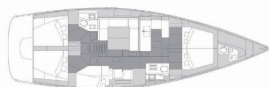

Base Yacht Marina Tehnomont Veruda,
Pula, Croazia

Yacht ID 362

Marca Del Noleggio Elan Marine

Nome Sea Duce

Anno Di Produzione 2017

Lunghezza 50 Ft

Cabine 5 + 1

Posti Letto 10 + 2 + 1

Persone Max 12

WC 2 + 1

ATTREZZATURE DI COPERTA: Anchor linea, Ancora principale, Ausiliari di ancoraggio (Riserva di ancoraggio, ancora di rispetto), Barca gancio (mezzomarinaio), Black ball, Black conus, Canna d'acqua, Cime di ormeggio, Dinghy pompa (pompa aria), Doccetta esterna, Impeller, V-belt, oilfilter, Panchetta, Parabordi, Paraspruzzi, Passerella, Piattaforma da bagno, Repair box for dinghy, Riflettore (Faro), Round fender, Secchio di plastica, Springleine, Tanica per gasolio, Tanica per l'acqua, Tavolo pozzetto, Teak pozzetto, Telecomando per verricello salpancora con contametri al timone, Tendalino, Tender, Varricello Salpancore

COMFORT: Cuscini per pozzetto, Deck cushions

CUCINA: Acqua calda, Bombole del gas, Forno a microonde, Frigorifero, Utensili da cucina

ELETTRAUTO YACHT: 230V spina, Carica batterie, Inverter, Pannelli solari, Prolunga per corrente 220 V, Riscaldamento, USB sockets

INTERIOR: Barometro, Lowerable salon table, Orologio, WC elettrici

L'INTRATTENIMENTO: Casse in pozzetto, Radio, Underwater lights

NAVIGAZIONE: 3 pale pieghevoli, AIS, Attrezzatura di navigazione, Autopilota, Bretonplotter, Bussola da rilevamento, Carte nautiche e nautica guida, Elica di prua, GPS plotter cartografico - Pozzetto, Harbour guides, Logge/Lot/Speed/Wind, Parallel ruler, Riflettore radar, Screen, Spyglass, Tridata, Volanti composito, Windex

SICUREZZA: Estintore, Giubbotti di salvataggio, Imbracatura di sicurezza (cinture di sicurezza), Kit di pronto soccorso (farmacia), Lampada, Nebbia corno, Radio VHF, Rettungsinsel, Salvagente + Lampeggiante, Segnali di soccorso, Set di attrezzi, Tronchese, Zattera di salvataggio