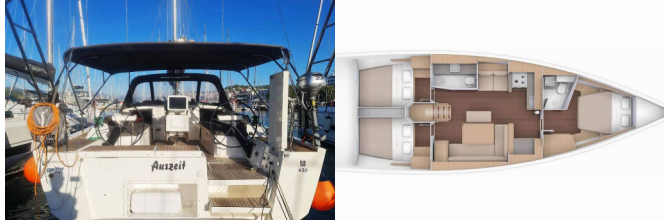

Base Yacht Murter, ACI Marina Jezera, Croazia

Yacht ID 314

Marca Del Noleggio Dufour Yachts

Nome Auszeit

Anno Di Produzione 2021

Lunghezza 43 Ft

Cabine 3

Posti Letto 6 + 2

Persone Max 8

WC 2

ATTREZZATURE DI COPERTA: Anchor linea, Anchor swivel, Ancora principale, Ausiliari di ancoraggio (Riserva di ancoraggio, ancora di rispetto), Barca gancio (mezzomarinaio), Black ball, Black conus, Canna d'acqua, Cime di ormeggio, Cockpit grill, Dinghy pompa (pompa aria), Doccetta esterna, Gomena, Impeller, V-belt, oilfilter, Panchetta, Parabordi, Paraspruzzi, Passerella, Repair box for dinghy, Riflettore (Faro), Round fender, Secchio di plastica, Springleine, Tanica per gasolio, Tanica per l'acqua, Tavolo pozzetto, Teak deck, Teak pozzetto, Tendalino, Tender, Varricello Salpancore

COMFORT: Cuscini per pozzetto

CUCINA: Acqua calda, Bombe del gas, Frigorifero, Utensili da cucina

ELETTRAUTO YACHT: Aria condizionata, Batteria, Carica batterie, Gruppo di continuità, Inverter, Pannelli solari, Prolunga per corrente 220 V, Riscaldamento

INTERIOR: Barometro, Lowerable salon table, Orologio

L'INTRATTENIMENTO: Casse in pozzetto, Radio

NAVIGAZIONE: AIS class B transponder, Attrezzatura di navigazione, Autopilota, Carte nautiche e nautica guida, Elica di prua, GPS plotter cartografico - Pozzetto, Harbour guides, Logge/Lot/Speed/Wind, Riflettore radar, spyglass with bearing compass

SICUREZZA: Estintore, Giubbotti di salvataggio, Imbracatura di sicurezza (cinture di sicurezza), Kit di pronto soccorso (farmacia), Lampada, Nebbia corno, Radio VHF, Rettunginsel, Salvagente + Lampeggiante, Segnali di soccorso, Set di attrezzi, Tronchese

VELE: Winch elettrico