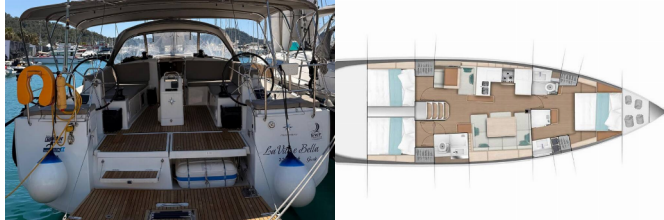

SUN ODYSSEY 490

La Vita E Bella (2018)

Noa Yachting • Kralja Zvonimira 56 • 21000 Solin • Croazia

Telefono: [+385 99 4256 300](tel:+385994256300)

E-mail: booking@noa-yachting.com

Web: www.noa-yachting.com

| | |
|---------------------------|-----------------|
| Base Yacht | Göcek, Turchia |
| Yacht ID | 310 |
| Marca Del Noleggio | Jeanneau |
| Nome | La Vita E Bella |
| Anno Di Produzione | 2018 |
| Lunghezza | 47 Ft |
| Cabine | 3 |
| Posti Letto | 6 |
| Persone Max | 6 |
| WC | 2 |

ATTREZZATURE DI COPERTA: Anchor swivel, Ancora principale, Artiglio di ancoraggio, Ausiliari di ancoraggio (Riserva di ancoraggio, ancora di rispetto), Barca gancio (mezzomarinaio), Black ball, Black conus, Canna d'acqua, Cime di ormeggio, Dinghy pompa (pompa aria), Doccetta esterna, Impeller, V-belt, oilfilter, Panchetta, Parabordi, Paraspruzzi, Passerella, Repair box for dinghy, Riflettore (Faro), Round fender, Secchio di plastica, Springleine, Tavolo esterno con la luce, Teak pozzetto, Telecomando per verricello salpancora con contimetri al timone, Tendalino, Tender, Varricello Salpancore

INTERIOR: Barometro, Lowerable salon table, Orologio

L'INTRATTENIMENTO: Casse in pozzetto, Radio

NAVIGAZIONE: Attrezzatura di navigazione, Autopilota, Bussola da rilevamento, Carte nautiche e nautica guida, Elica di prua, GPS plotter cartografico - Pozzetto, Harbour guides, Logge/Lot/Speed/Wind, Parallel ruler, Riflettore radar, Spyglass, Windex