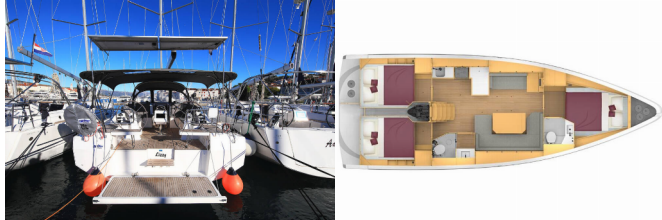

BAVARIA C42 STYLE

Lizzy (2021)

Noa Yachting • Kralja Zvonimira 56 • 21000 Solin • Croazia

Telefono: [+385 99 4256 300](tel:+385994256300)

E-mail: booking@noa-yachting.com

Web: www.noa-yachting.com

Base Yacht	ACI Marina Trogir, Croazia
Yacht ID	297
Marca Del Noleggio	Bavaria Yachtbau
Nome	Lizzy
Anno Di Produzione	2021
Lunghezza	41 Ft
Cabine	3
Posti Letto	6 + 2
Persone Max	8
WC	2

ATTREZZATURE DI COPERTA: Anchor linea, Anchor swivel, Ancora principale, Ausiliari di ancoraggio (Riserva di ancoraggio, ancora di rispetto), Barca gancio (mezzomarinaio), Black ball, Black conus, Canna d'acqua, Cime di ormeggio, Dinghy pompa (pompa aria), Doccetta esterna, Gomena, Impeller, V-belt, oilfilter, Panchetta, Parabordi, Paraspruzzi, Passerella, Repair box for dinghy, Riflettore (Faro), Round fender, Secchio di plastica, Springleine, Tanica per gasolio, Tanica per l'acqua, Tavolo pozzetto, Teak pozzetto, Tendalino, Tender, Varricello Salpancore

INTERIOR: Barometro, Lowerable salon table, Orologio

L'INTRATTENIMENTO: Casse in pozzetto, Radio

NAVIGAZIONE: Attrezzatura di navigazione, Autopilota, Carte nautiche e nautica guida, Elica di prua, GPS plotter cartografico - Pozzetto, Harbour guides, Logge/Lot/Speed/Wind, Riflettore radar, spyglass with bearing compass