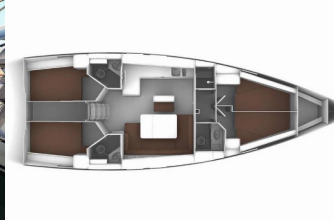

Web: [www.noa-yachting.com](http://www.noa-yachting.com)

---

<b>Base Yacht</b>	Marina Kornati, Biograd, Croazia
<b>Yacht ID</b>	285
<b>Marca Del Noleggio</b>	Bavaria Yachtbau
<b>Nome</b>	Evodia 1
<b>Anno Di Produzione</b>	2021
<b>Lunghezza</b>	47 Ft
<b>Cabine</b>	4
<b>Posti Letto</b>	8 + 1
<b>Persone Max</b>	9
<b>WC</b>	3