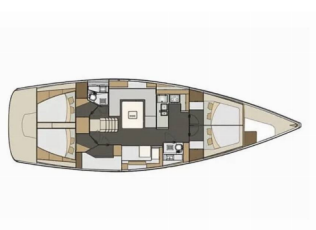

ELAN IMPRESSION 50

Sofia I (2018)

Noa Yachting • Kralja Zvonimira 56 • 21000 Solin • Croazia

Telefono: +385 99 4256 300

E-mail: booking@noa-yachting.com

Web: www.noa-yachting.com

Base Yacht	Marina Kastela, Croazia
Yacht ID	26
Marca Del Noleggio	Elan Marine
Nome	Sofia I
Anno Di Produzione	2018
Lunghezza	50 Ft
Cabine	5
Posti Letto	10 + 2
Persone Max	12
WC	2

INTERIOR: Sistema di paratie flessibili, WC elettrici

L'INTRATTENIMENTO: Altoparlanti interni, Casse in pozzetto, Radio, USB, Bluetooth, Wi-Fi Internet

NAVIGAZIONE: 3 pale pieghevoli, Attrezzatura di navigazione, Autopilota, Carte nautiche, Compass, Depthsounder, Divisore, nautic chart, Elica di prua, GPS chart plotter, Harbour guides, Log, Stazione del Vento/Anemometro