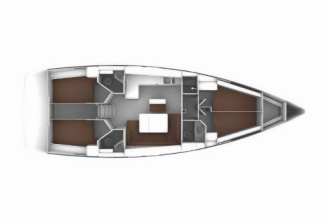

Web: [www.noa-yachting.com](http://www.noa-yachting.com)

---

<b>Base Yacht</b>	Volos, Grecia
<b>Yacht ID</b>	254
<b>Marca Del Noleggio</b>	Bavaria Yachtbau
<b>Nome</b>	Divine
<b>Anno Di Produzione</b>	2020
<b>Lunghezza</b>	47 Ft
<b>Cabine</b>	4
<b>Posti Letto</b>	8 + 1
<b>Persone Max</b>	9
<b>WC</b>	3