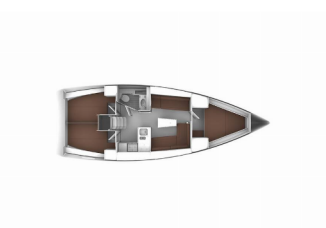

Base Yacht	Göcek, Turchia
Yacht ID	246
Marca Del Noleggio	Bavaria Yachtbau
Nome	Crush
Anno Di Produzione	2020
Lunghezza	37 Ft
Cabine	3
Posti Letto	6
Persone Max	6
WC	1

**ATTREZZATURE DI COPERTA:** Anchor linea, Anchor swivel, Ancora principale, Artiglio di ancoraggio, Ausiliari di ancoraggio (Riserva di ancoraggio, ancora di rispetto), Barca gancio (mezzomarinaio), Black ball, Black conus, Canna d'acqua, Cime di ormeggio, Dinghy pompa (pompa aria), Doccetta esterna, Gomena, Impeller, V-belt, oilfilter, Panchetta, Parabordi, Paraspuzzi, Passerella, Repair box for dinghy, Riflettore (Faro), Round fender, Secchio di plastica, Springline, Tanica per gasolio, Tanica per l'acqua, Tavolo pozzetto, Tendalino, Tender, Varricello Salpancore