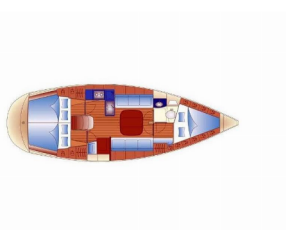

BAVARIA 36

Magic Mouse (2004)

Noa Yachting • Kralja Zvonimira 56 • 21000 Solin • Croazia

Telefono: +385 99 4256 300

E-mail: booking@noa-yachting.com

Web: www.noa-yachting.com

Base Yacht	Ijsselmeer/Lelystad Haven, Paesi Bassi
Yacht ID	243
Marca Del Noleggio	Bavaria Yachtbau
Nome	Magic Mouse
Anno Di Produzione	2004
Lunghezza	37 Ft
Cabine	3
Posti Letto	6
Persone Max	6
WC	1