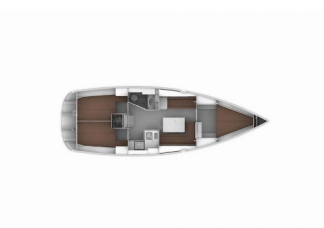

|                    |   |
|--------------------|---|
| Base Yacht         | Ijsselmeer/Lelystad Haven,<br>Paesi Bassi |
| Yacht ID           | 236                                       |
| Marca Del Noleggio | Bavaria Yachtbau                          |
| Nome               | Bluesbreaker                              |
| Anno Di Produzione | 2013                                      |
| Lunghezza          | 37 Ft                                     |
| Cabine             | 3   |
| Posti Letto        | 6   |
| Persone Max        | 6   |
| WC                 | 1   |