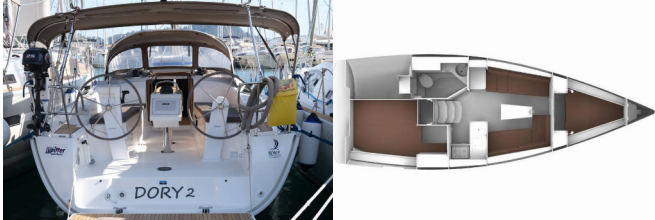

Base Yacht	Göcek, Turchia
Yacht ID	216
Marca Del Noleggio	Bavaria Yachtbau
Nome	Dory 2
Anno Di Produzione	2019
Lunghezza	33 Ft
Cabine	2
Posti Letto	4
Persone Max	4
WC	1

ATTREZZATURE DI COPERTA: Anchor linea, Anchor swivel, Ancora principale, Ausiliari di ancoraggio (Riserva di ancoraggio, ancora di rispetto), Barca gancio (mezzomarinaio), Black ball, Black conus, Canna d'acqua, Cime di ormeggio, Dinghy pompa (pompa aria), Doccetta esterna, Impeller, V-belt, oilfilter, Panchetta, Parabordi, Paraspruzzi, Passerella, Piattaforma da bagno, Repair box for dinghy, Riflettore (Faro), Round fender, Secchio di plastica, Springleine, Tavolo pozzetto, Teak pozzetto, Tendalino, Tender, Varricello Salpancore

COMFORT: Biancheria da letto, Cuscini per pozzetto

CUCINA: Acqua calda, Bombe del gas, Frigorifero, Utensili da cucina

ELETTRAUTO YACHT: Carica batterie, Inverter, Pannelli solari, Prolunga per corrente 220 V

INTERIOR: Barometro, Doccia interno, Electric fans in cabins, Orologio

L'INTRATTENIMENTO: Casse in pozzetto, Radio

NAVIGAZIONE: Attrezzatura di navigazione, Autopilota, Carte nautiche e nautica guida, GPS plotter cartografico - Pozzetto, Harbour guides, Logge/Lot/Speed/Wind, Spyglass

SICUREZZA: Estintore, Giubbotti di salvataggio, Imbracatura di sicurezza (cinture di sicurezza), Kit di pronto soccorso (farmacia), Lampada, Nebbia corno, Radio VHF, Rettungsinsel, Salvagente + Lampeggiante, Segnali di soccorso, Set di attrezzi

VELE: Gennaker-device