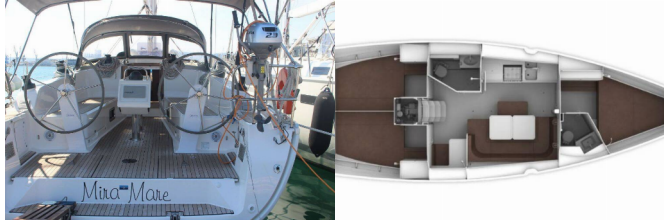

Base Yacht	Volos, Grecia
Yacht ID	182
Marca Del Noleggio	Bavaria Yachtbau
Nome	MiraMare
Anno Di Produzione	2018
Lunghezza	41 Ft
Cabine	3
Posti Letto	6 + 1
Persone Max	7
WC	2

ATTREZZATURE DI COPERTA: Anchor linea, Anchor swivel, Ancora principale, Ausiliari di ancoraggio (Riserva di ancoraggio, ancora di rispetto), Barca gancio (mezzomarinaio), Black ball, Black conus, Canna d'acqua, Cime di ormeggio, Dinghy pompa (pompa aria), Gomena, Impeller, V-belt, oilfilter, Panchetta, Parabordi, Paraspruzzi, Passerella, Piattaforma da bagno, Repair box for dinghy, Riflettore (Faro), Round fender, Secchio di plastica, Springleine, Tanica per gasolio, Tanica per l'acqua, Tavolo pozzetto, Teak deck, Tendalino, Tender, Varricello Salpancore

COMFORT: Biancheria da letto, Cuscini per pozzetto

CUCINA: Acqua calda, Bombe del gas, Forno a microonde, Frigorifero, Utensili da cucina

ELETTRAUTO YACHT: Carica batterie, Inverter, Pannelli solari, Prolunga per corrente 220 V, Riscaldamento

INTERIOR: Barometro, Doccia interno, Orologio

L'INTRATTENIMENTO: Casse in pozzetto, Radio

NAVIGAZIONE: Attrezzatura di navigazione, Autopilota, Carte nautiche e nautica guida, Elica di prua, GPS plotter cartografico - Pozzetto, Harbour guides, Logge/Lot/Speed/Wind, Riflettore radar, spyglass with bearing compass, Windex

SICUREZZA: Estintore, Giubbotti di salvataggio, Imbracatura di sicurezza (cinture di sicurezza), Kit di pronto soccorso (farmacia), Lampada, Nebbia corno, Radio VHF, Rettungsinsel, Salvagente + Lampeggiante, Segnali di soccorso, Set di attrezzi, Tronchese

VELE: Gennaker-device