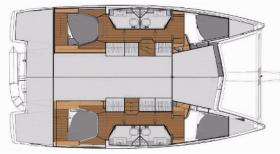

Base Yacht	Marina Tehnomont Veruda, Pula, Croazia
Yacht ID	176
Marca Del Noleggio	Fountaine Pajot
Nome	Tu Tamo 2
Anno Di Produzione	2018
Lunghezza	38 Ft
Cabine	4
Posti Letto	8 + 2
Persone Max	12
WC	4

ATTREZZATURE DI COPERTA: Anchor linea, Anchor swivel, Ancora principale, Ausiliari di ancoraggio (Riserva di ancoraggio, ancora di rispetto), Barca gancio (mezzomarinaio), Black ball, Black conus, Canna d'acqua, Cime di ormeggio, Davit, Dinghy pompa (pompa aria), Doccetta esterna, Gomena, Impeller, V-belt, oilfilter, Panchetta, Parabordi, Passerella, Repair box for dinghy, Riflettore (Faro), Round fender, Secchio di plastica, Springleine, Tanica per gasolio, Tanica per l'acqua, Tavolo pozzetto, Tendalino, Tender, Varricello Salpancore

COMFORT: Biancheria da letto, Cuscini per pozzetto, Cuscini prendisole per la tuga

CUCINA: Acqua calda, Bombe del gas, Forno, Frigorifero, Utensili da cucina

ELETTRAUTO YACHT: Carica batterie, Generatore, Inverter, Pannelli solari, Prolunga per corrente 220 V, Riscaldamento, USB sockets

INTERIOR: Barometro, Doccia interno, Lowerable salon table, Orologio

L'INTRATTENIMENTO: Casse in pozzetto, Radio

NAVIGAZIONE: AIS, Attrezzatura di navigazione, Autopilota, Bussola da rilevamento, Carte nautiche e nautica guida, GPS plotter cartografico - Pozzetto, Harbour guides, Logge/Lot/Speed, Riflettore radar, Screen, Spyglass, Windex

SICUREZZA: Autogonfiante maglia di vita, Distress flare scatola, Estintore, Imbracatura di sicurezza (cinture di sicurezza), Kit di pronto soccorso (farmacia), Lampada, Nebbia corno, Radio VHF, Rettungsinsel, Salvagente + Lampeggiante, Set di attrezzi, Tronchese

VELE: Lazy bag, Lazy jacks, Winch elettrico