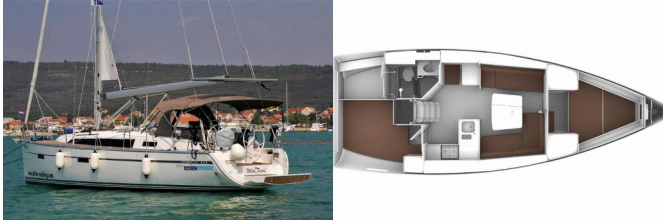

# BAVARIA CRUISER 37

*White Pearl (2018)*

---

**Noa Yachting • Kralja Zvonimira 56 • 21000 Solin • Croazia**

Telefono: [+385 99 4256 300](tel:+385994256300)

E-mail: [booking@noa-yachting.com](mailto:booking@noa-yachting.com)

Web: [www.noa-yachting.com](http://www.noa-yachting.com)

---

**Base Yacht** Marina Kornati, Biograd, Croazia

**Yacht ID** 175

**Marca Del Noleggio** Bavaria Yachtbau

**Nome** White Pearl

**Anno Di Produzione** 2018

**Lunghezza** 37 Ft

**Cabine** 2

**Posti Letto** 4 + 2

**Persone Max** 6

**WC** 1

**ATTREZZATURE DI COPERTA:** Anchor linea, Anchor swivel,

Ancora principale, Ausiliari di ancoraggio (Riserva di ancoraggio, ancora di rispetto), Barca gancio (mezzomarinaio), Black ball, Black conus, Canna d'acqua, Cime di ormeggio, Dinghy pompa (pompa aria), Doccetta esterna, Gomena, Impeller, V-belt, oilfilter, Panchetta, Parabordi, Paraspruzzi, Passerella, Piattaforma da bagno, Repair box for dinghy, Riflettore (Faro), Round fender, Secchio di plastica, Springleine, Tanica per gasolio, Tanica per l'acqua, Tavolo esterno con la luce, Teak deck, Teak pozzetto, Tendalino, Tender, Varricello Salpancore

**INTERIOR:** Barometro, Doccia interno, Interni in rovere, Letto in cabina, Salon, WC elettrici

**L'INTRATTENIMENTO:** Casse in pozzetto, Radio, Underwater lights, Wi-Fi Internet

**NAVIGAZIONE:** 3 pale pieghevoli, Attrezzatura di navigazione, Autopilota, Binoculars with integrated compass, Bretonplotter, Carte nautiche e nautica guida, Elica di prua, GPS plotter cartografico - Pozzetto, Logge/Lot/Speed/Wind, Parallel ruler, Portolano, Riflettore radar, Volanti composito