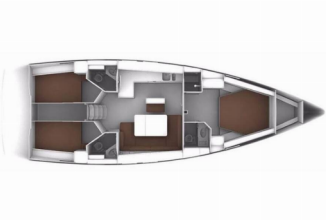

Base Yacht	Marina Tehnomont Veruda, Pula, Croazia
Yacht ID	133
Marca Del Noleggio	Bavaria Yachtbau
Nome	Challi
Anno Di Produzione	2014
Lunghezza	47 Ft
Cabine	3
Posti Letto	6 + 1
Persone Max	7
WC	3

ATTREZZATURE DI COPERTA: Anchor linea, Anchor swivel,

Ancora principale, Ausiliari di ancoraggio (Riserva di ancoraggio, ancora di rispetto), Barca gancio (mezzomarinaio), Black ball, Black conus, Canna d'acqua, Cime di ormeggio, Davit, Dinghy pompa (pompa aria), Doccetta esterna, Gomena, Impeller, V-belt, oilfilter, Panchetta, Parabordi, Paraspruzzi, Passerella, Piattaforma da bagno, Repair box for dinghy, Riflettore (Faro), Round fender, Secchio di plastica, Sedie, Springleine, Tanica per gasolio, Tanica per l'acqua, Tavolo esterno con la luce, Tavolo pozzetto, Teak deck, Teak pozzetto, Telecomando per verricello salpancora con contametri al timone, Tendalino, Tender, Varricello Salpancore

COMFORT: Biancheria da letto, Cuscini per pozzetto

CUCINA: Acqua calda, Bombole del gas, Frigorifero, Utensili da cucina

ELETTRAUTO YACHT: Carica batterie, Inverter, Pannelli solari, Prolunga per corrente 220 V, Riscaldamento, USB sockets

INTERIOR: Barometro, Orologio, WC elettrici

L'INTRATTENIMENTO: Casse in pozzetto, Radio

NAVIGAZIONE: Attrezzatura di navigazione, Autopilota, Bussola da rilevamento, Carte nautiche e nautica guida, Elica di prua, GPS, GPS plotter cartografico - Pozzetto, Harbour guides, Logge/Lot/Speed/Wind, Parallel ruler, Riflettore radar, Spyglass, spyglass with bearing compass, Tridata, Windex

SICUREZZA: Estintore, Giubbotti di salvataggio, Imbracatura di sicurezza (cinture di sicurezza), Kit di pronto soccorso (farmacia), Lampada, Nebbia corno, Radio VHF, Rettungsinsel, Salvagente + Lampeggiante, Segnali di soccorso, Set di attrezzi, Tronchese

VELE: Winch elettrico