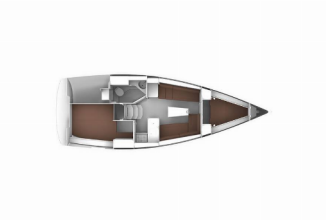

Web: [www.noa-yachting.com](http://www.noa-yachting.com)

---

<b>Base Yacht</b>	Marina Zadar (ex. Tankerkomerc), Croazia
<b>Yacht ID</b>	132
<b>Marca Del Noleggio</b>	Bavaria Yachtbau
<b>Nome</b>	Salsa
<b>Anno Di Produzione</b>	2016
<b>Lunghezza</b>	33 Ft
<b>Cabine</b>	2
<b>Posti Letto</b>	4 + 2
<b>Persone Max</b>	6
<b>WC</b>	1