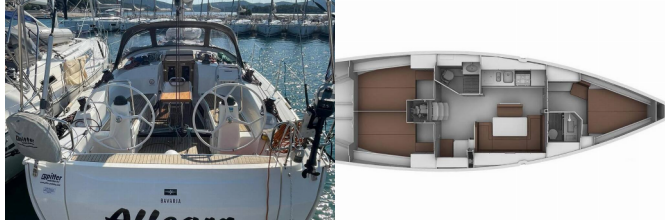

Baza Jahte Marina Tehnomont Veruda,
Pula, Hrvatska

Jahte ID 81

Brend Najma Bavaria Yachtbau

Ime Allegro

**Godina
Proizvodnje** 2012

Duljina 41 Ft

Kabine 3

Ležajevi 6 + 2

Max. Osoba 8

WC 2

ELEKTRIKA: Akumulator, DSC station, Grijanje, Priključak
220 V, Punjač akumulatora

INTERERIJER: Barometar, Sat, Spuštajući stol u salonu,
Unutarnji tuš

JEDRILJE: Lazy bag, Lazy jacks, Spinnaker bum (tangun)

KUHINJA: Ice box, Kuhinjski pribor, Plinske boce, Topla
voda

NAVIGACIJA: AIS class B transponder, Automatski pilot,
Dalekozor, GPS chart ploter, GPS chart plotter - cockpit,
Harbour guides, Log, Brzina, Dubina, Nautičke karte i vodič,
Navigacijski pribor, Radar reflektor, Ručni/prijenosni
kompas, Windex

PALUBA: Anchor swivel, Bimini top, Black ball, Black conus,
Bokobran okrugli, Bokobrani, Brojač lanca sidrenog vitla,
Crijevo za vodu, Debeli konop, Električno sidreno vitlo,
Filter za ulje, Glavno sidro, Gumenjak (Pomoćni čamac),
Hvataljka za muring (mezomarinier), Impeler, Jarbolna
sjedalica s vrećom, Kanistar za gorivo, Kanistar za vodu,
Konopi za privez, Pasarela (mostić, skala), Plastična kanta,
Platforma za kupanje, Pomoćno sidro (rezervno sidro),
Pumpa za gumenjak (pomoćni čamac), Reflektor, Repair
box for dinghy, Sidreni konop, Sidro Jambo, Sprayhood,
Stol u kokpitu, Vanjski/krmeni tuš

SIGURNOST: Aparat za gašenje požara, Baterijska lampa,
Horseshoe lifebuoy (potkova za spašavanje), Komplet prve
pomoći, Kutija baklji za nuždu, Prsluci za spašavanje (pojas
za spašavanje), Rezač žice, Rog (truba) za maglu, Set alata,
Signalna svjetiljka konop potkove za spašavanje, Sigurnosni
remeni, Splav za spašavanje, VHF radio stanica

UDOBNOST: Deke, Posteljina

ZABAVA: Radio, Vanjski zvučnici