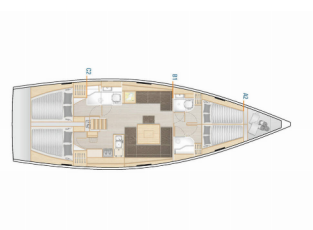

Baza Jahte	Göcek/D-Marin, Turska
Jahte ID	775
Brend Najma	Hanse Yachts
Ime	Sarisu
Godina Proizvodnje	2020
Duljina	46 Ft
Kabine	4
Ležajevi	8
Max. Osoba	8
WC	2