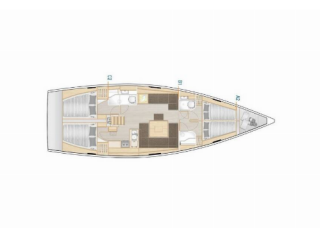

HANSE 458

Vivi (2025)

Noa Yachting • Kralja Zvonimira 56 • 21000 Solin • Hrvatska

Telefon: +385 99 4256 300

E-mail: booking@noa-yachting.com

Web: www.noa-yachting.com

Baza Jahte	Marina Punat, Krk, Hrvatska
Jahte ID	689
Brend Najma	Hanse Yachts
Ime	Vivi
Godina Proizvodnje	2025
Duljina	46 Ft
Kabine	4
Ležajevi	8 + 1
Max. Osoba	9
WC	2

PALUBA: Anchor swivel, Bimini top, Black ball, Black conus, Bokobran okrugli, Bokobrani, Crijevo za vodu, Električno sidreno vitlo, Glavno sidro, Gumenjak (Pomoćni čamac), Hvataljka za muring (mezomarinier), Impeller, V-belt, oilfilter, Jarbolna sjedalica s vrećom, Kanistar za gorivo, Kanistar za vodu, Konopi za privez, Pasarela (mostić, skala), Plastična kanta, Pomoćno sidro (rezervno sidro), Pumpa za gumenjak (pomoćni čamac), Reflektor, Repair box for dinghy, Sidreni konop, Sprayhood, Stol u kokpitu sa svjetlom, Vanjski/krmeni tuš