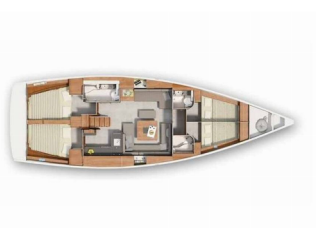

Noa Yachting • Kralja Zvonimira 56 • 21000 Solin • Hrvatska

Telefon: +385 99 4256 300

E-mail: booking@noa-yachting.com

Web: www.noa-yachting.com