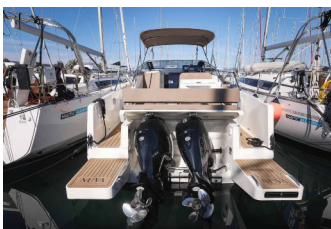

Noa Yachting • Kralja Zvonimira 56 • 21000 Solin • Hrvatska

Telefon: +385 99 4256 300

E-mail: booking@noa-yachting.com

Web: www.noa-yachting.com