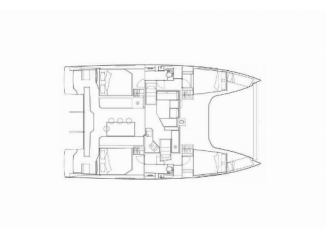

<b>Baza Jahte</b>	Tropea, Porto Di Tropea, Italija
<b>Jahte ID</b>	488
<b>Brend Najma</b>	Nautitech Rochefort
<b>Ime</b>	Lullaby
<b>Godina Proizvodnje</b>	2022
<b>Duljina</b>	39 Ft
<b>Kabine</b>	4 + 1
<b>Ležajevi</b>	8 + 2 + 1
<b>Max. Osoba</b>	11
<b>WC</b>	2 + 1