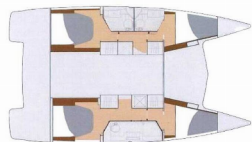

Baza Jahte	Corfu, Gouvia Marina, Grčka
Jahte ID	475
Brend Najma	Fountaine Pajot
Ime	Servus
Godina Proizvodnje	2017
Duljina	38 Ft
Kabine	4
Ležajevi	8
Max. Osoba	8
WC	3

ELEKTRIKA: Akumulator, Grijanje, Inverter, Priključak 220 V, Punjač akumulatora, Solarni paneli, USB sockets

INTERERIJER: Barometar, El. WC, Električni ventilatori u kabinama, Sat

JEDRILJE: Električna vitla, Lazy bag, Lazy jacks

KUHINJA: Frižider, Kuhinjski pribor, Plinske boce, Topla voda

NAVIGACIJA: AIS, Automatski pilot, GPS, GPS chart plotter - cockpit, Harbour guides, Logge/Lot/Speed/Wind, Nautičke karte i vodič, Navigacijski pribor, Parallel ruler, Propeler s 3 sklopive elise, Radar reflektor, Ručni/prijenosni kompas, Spyglass, Tridata, Windex

PALUBA: Anchor swivel, Bimini top, Black ball, Black conus, Bokobran okrugli, Bokobrani, Crijevo za vodu, Davit, Električno sidreno vitlo, Glavno sidro, Gumenjak (Pomoćni čamac), Hvataljka za muring (mezomarinier), Impeller, V-belt, oilfilter, Jarbolna sjedalica s vrećom, Kanistar za gorivo, Kanistar za vodu, Konopi za privez, Pasarela (mostić, skala), Plastična kanta, Pomoćno sidro (rezervno sidro), Pumpa za gumenjak (pomoćni čamac), Repair box for dinghy, Sidrena kandža, Sidreni konop, Sprayhood, Springline, Stol u kokpitu sa svjetlom, Stolice, Tikovina u kokpitu, Vanjski/krmeni tuš

SIGURNOST: Aparat za gašenje požara, Baterijska lampa, Bova za spašavanje sa svjetlom, EPIRB-Distress radio beacons, Komplet prve pomoći, Prsluci za spašavanje (pojas za spašavanje), Rezač žice, Rog (truba) za maglu, Set alata, Sigurnosni remen, Splav za spasavanje, VHF radio stanica, Znakovi opasnosti

UDOBNOST: Jastuci u kokpitu

ZABAVA: Radio, Vanjski zvučnici