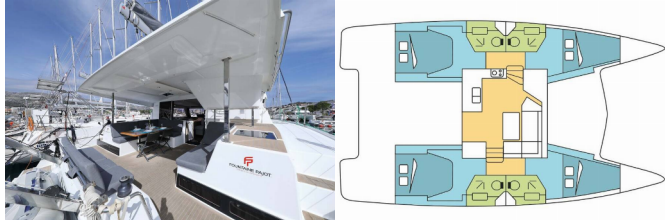

Baza Jahte	Trogir, Marina Trogir (ex.SCT), Hrvatska
Jahte ID	376
Brend Najma	Fountaine Pajot
Ime	Chilli
Godina Proizvodnje	2022
Duljina	39 Ft
Kabine	4
Ležajevi	8 + 1
Max. Osoba	9
WC	4

ELEKTRIKA: Generator, Grijanje, Inverter, Klimatizacija, Priključak 220 V, Punjač akumulatora, Solarni paneli

INTERERIJER: Barometar, EL. WC, Električni ventilatori u kabinama, Sat

JEDRILJE: Električna vitla, Lazy bag, Lazy jacks

KUHINJA: Frižider, Kuhinjski pribor, Plinske boce, Topla voda

NAVIGACIJA: Automatski pilot, GPS chart ploter, GPS chart plotter - cockpit, Harbour guides, Logge/Lot/Speed/Wind, Nautičke karte i vodič, Navigacijski pribor, Radar, Radar reflektor, spyglass with bearing compass, Zaslon

PALUBA: Anchor swivel, Bimini top, Black ball, Black conus, Bokobran okrugli, Bokobrani, Crijevo za vodu, Davit, Debeli konop, Električno sidreno vitlo, Glavno sidro, Gumenjak (Pomoćni čamac), Hvataljka za muring (mezomariner), Impeller, V-belt, oilfilter, Jarbolna sjedalica s vrećom, Kanistar za gorivo, Kanister za vodu, Konopi za privez, Pasarela (mostić, skala), Plastična kanta, Pomoćno sidro (rezervno sidro), Pumpa za gumenjak (pomoćni čamac), Reflektor, Repair box for dinghy, Roštilj, Sidreni konop, Sprayhood, Springleine, Stol u kokpitu, Tenda na cijelom kokpitu, Tikovina u kokpitu, Vanjski/krmeni tuš

SIGURNOST: Aparat za gašenje požara, Baterijska lampa, Bova za spašavanje sa svjetlom, Komplet prve pomoći, Prsluci za spašavanje (pojas za spašavanje), Rezač žice, Rog (truba) za maglu, Set alata, Sigurnosni remen, Splav za spasavanje, VHF radio stanica, Znakovi opasnosti

UDOBNOST: Jastuci u kokpitu, Jastuci za sunčanje

ZABAVA: Radio, Vanjski zvučnici